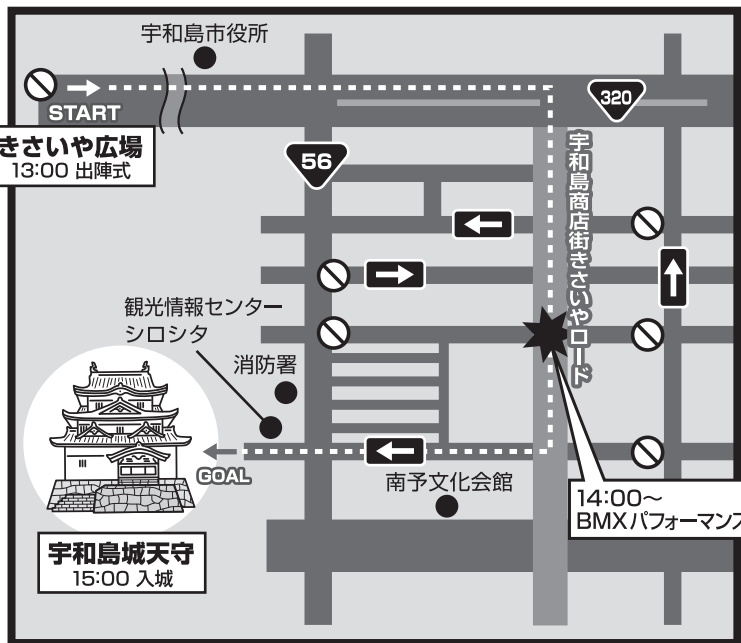

お問い合わせ / 伊達なうわじまお城まつり事務局 (愛媛新聞社企画事業部)

TEL.089-935-2322 (平日 / 9:00~17:00)
TEL.089-907-5711 (当日5/4・5/5のみ 10:00~17:00)